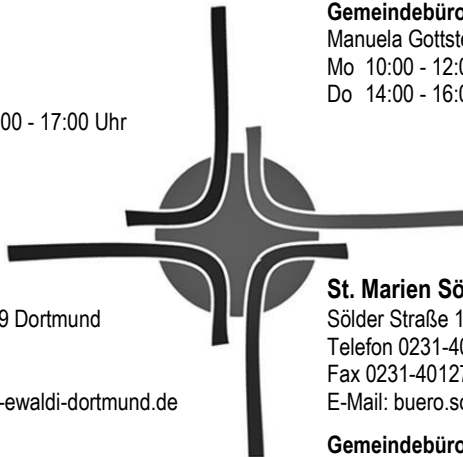

Informationen und Kontakte

St. Ewaldi Aplerbeck

Egbertstraße 15, 44287 Dortmund
Telefon 0231-442228-0
Fax 0231-4422289
E-Mail: bueero.aplerbeck@st-ewaldi-dortmund.de

Pfarrbüro

Gudrun Johnen
Mo 09:00 - 12:00 Uhr
Mi 09:00 - 12:00 Uhr
Do 09:00 - 12:00 Uhr + 15:00 - 17:00 Uhr
Fr 09:00 - 12:00 Uhr

St. Bonifatius Schüren

Gevelsbergstraße 36, 44269 Dortmund
Telefon 0231-453045
Fax 0231-4461831
E-Mail: bueero.schueren@st-ewaldi-dortmund.de

Gemeindebüro

Michael Göbel
Di 09:45 - 11:45 Uhr
Mi 09:00 - 11:00 Uhr
Fr 09:00 - 11:30 Uhr

Verwaltungsleiter

Riccardo Krüger
Egbertstraße 15, 44287 Dortmund

01511-8672875

St. Bonifatius Lichtendorf/Sölderholz

Lambergstraße 35, 44289 Dortmund
Telefon 02304-40711
Fax 02304-45163
E-Mail: bueero.lichtendorf@st-ewaldi-dortmund.de

Gemeindebüro

Manuela Gottstein
Mo 10:00 - 12:00 Uhr
Do 14:00 - 16:00 Uhr

St. Marien Sölde

Sölder Straße 130, 44289 Dortmund
Telefon 0231-400297
Fax 0231-401276
E-Mail: bueero.soelde@st-ewaldi-dortmund.de

Gemeindebüro

Manuela Gottstein
Di 10:00 - 12:00 Uhr
Mi 10:00 - 12:00 Uhr

Internetseite der Pfarrei: www.st-ewaldi-dortmund.de

Katholisches Familienzentrum St. Ewaldi Aplerbeck

Leiterin: Anja Schneider 0231-442228-6

familienzentrum.aplerbeck@st-ewaldi-dortmund.de

Katholischer Kindergarten St. Bonifatius Schüren

Leiterin: Tanja Schmitz 0231-451414

kindergarten.schueren@st-ewaldi-dortmund.de

Katholische Friedhöfe Aplerbeck und Lichtendorf

Friedhofsbüro: Sabine Theusz 0231-442228-5
Egbertstraße 15, 44287 Dortmund Mo + Do 09:00 - 12:00 Uhr

bueero.friedhof@st-ewaldi-dortmund.de

Seelsorgerinnen und Seelsorger

Pfarrer Ludger Hojenski 0231-442228-8
Pastor Michael Kirmes 0231-79910404
Pastor Guido Bartels 0231-94199727
Gemeindereferentin Ulrike Röwekamp 0231-442228-2
Gemeindereferent Markus Simon 0231-4461830
Schwester Adelgund Philipp 0231-4880271

hojenski@st-ewaldi-dortmund.de
kirmes@st-ewaldi-dortmund.de
bartels@st-ewaldi-dortmund.de
roewekamp@st-ewaldi-dortmund.de
simon@st-ewaldi-dortmund.de
philipp@st-ewaldi-dortmund.de